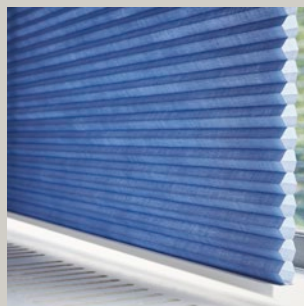

Création unique garantie

Votre produit sur-mesure est réalisé avec soin jusque dans les moindres détails par nos techniciens qualifiés.