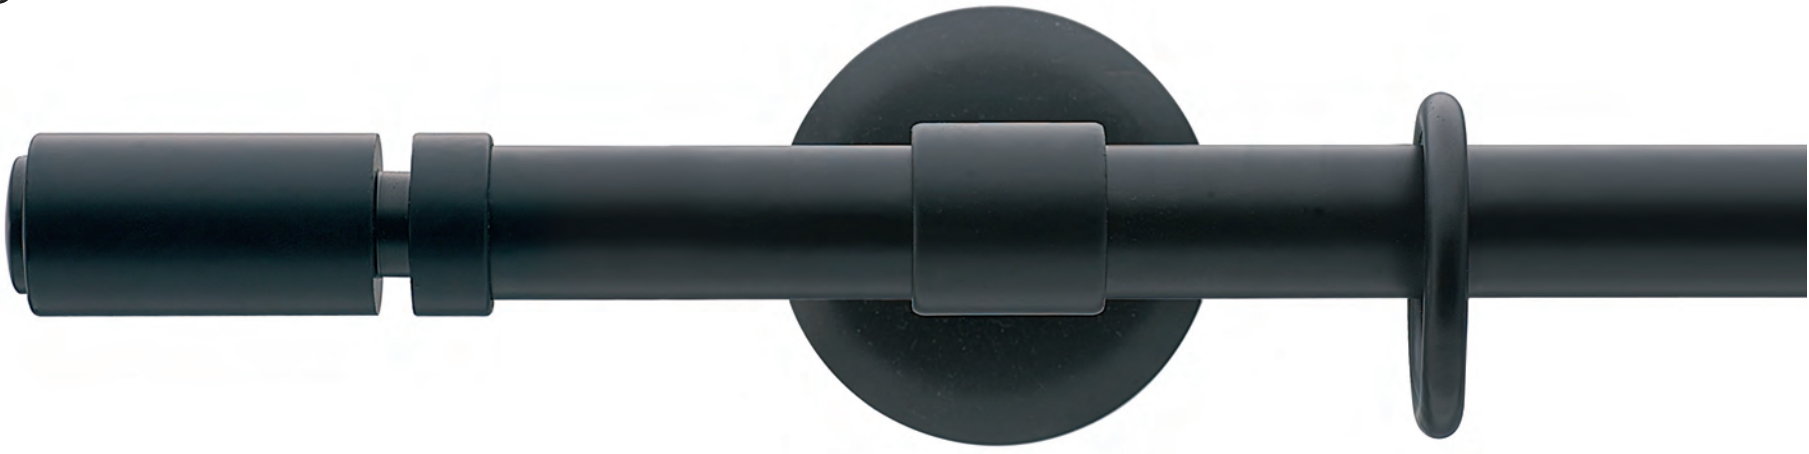

FRISÉ

ø 20

AVC

ROYALE

ø 20

MR

DELICO

ø 20