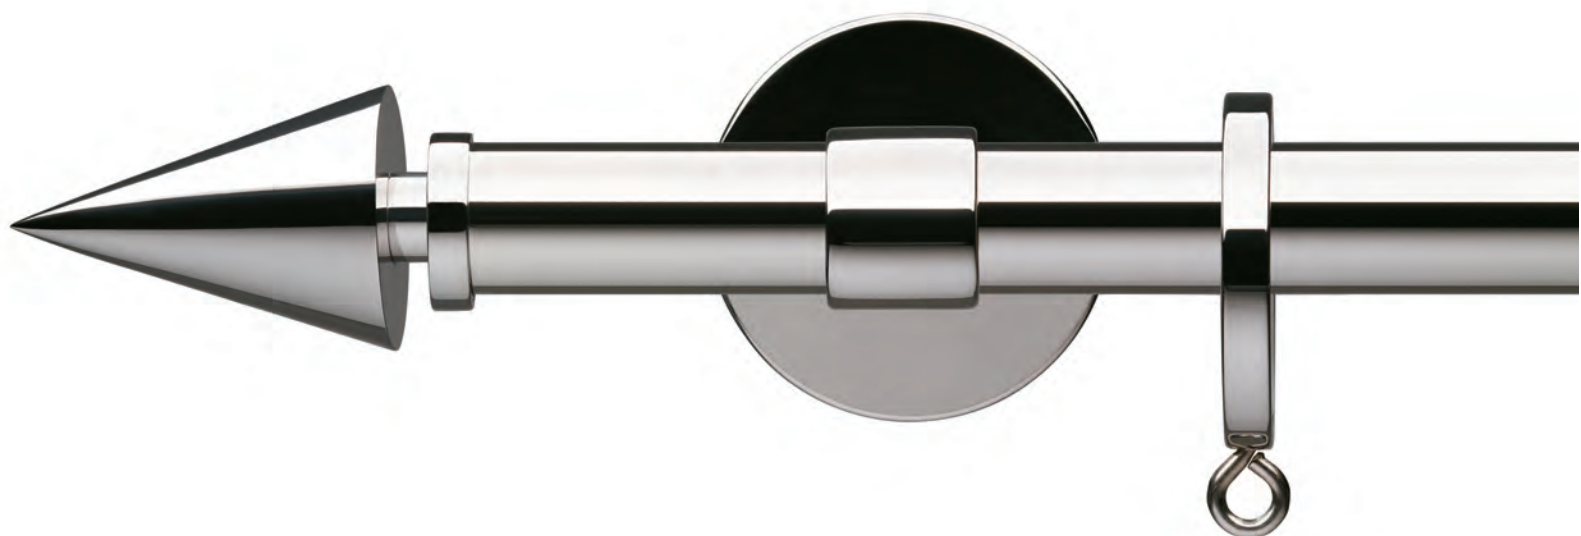

OL

NK

NKS

FRECCIA

∅ 20