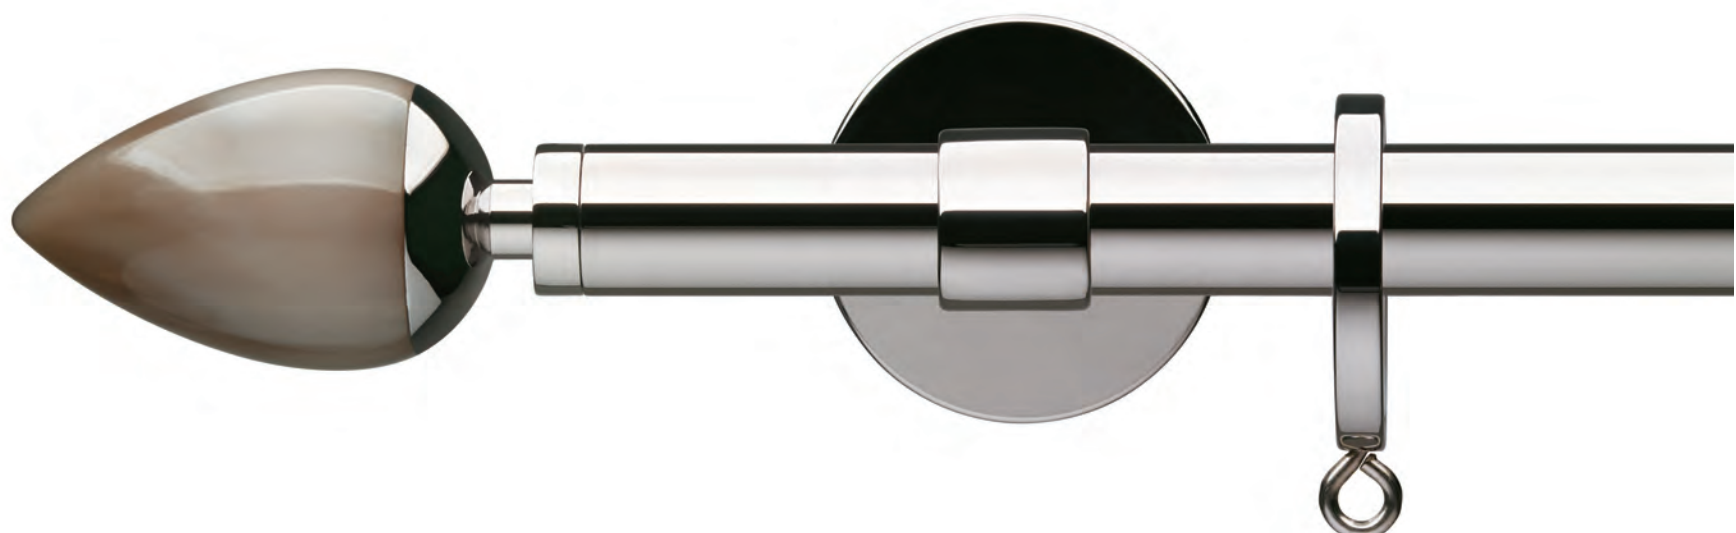

GALATEA

ø 20