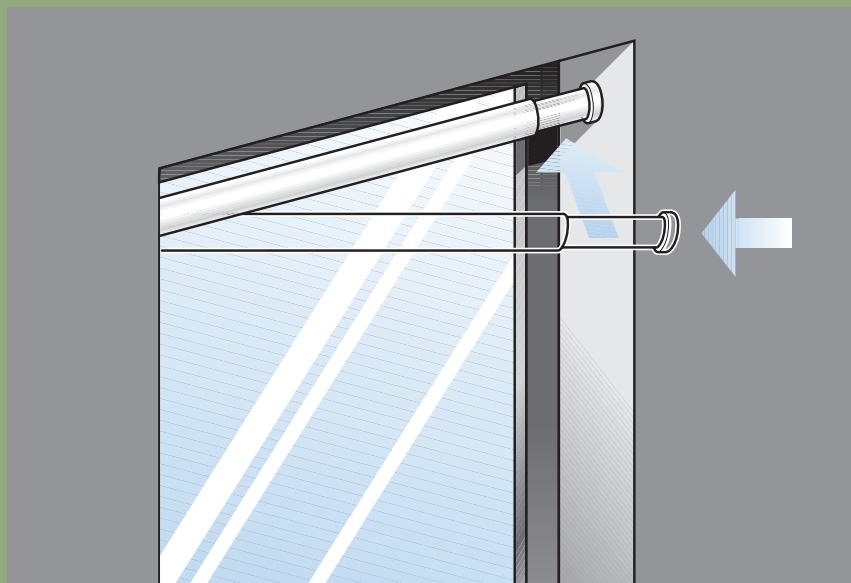

NA

MICROS

ø 11

AV

CLIPPER

ø 11

NE

/ GLASS COLLECTION