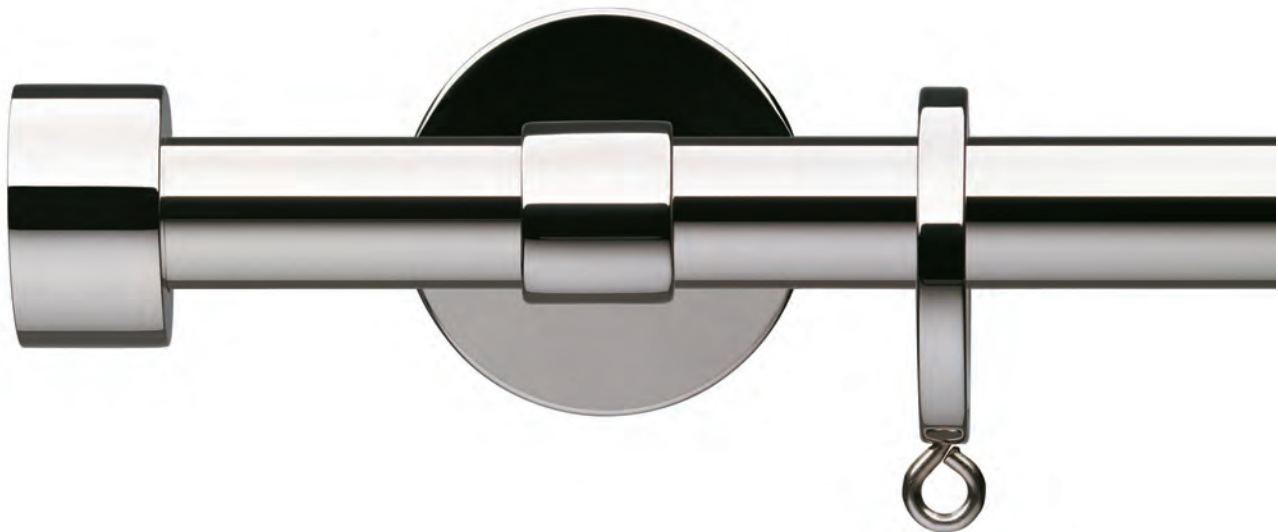

EDRO

∅ 25

OL

OA

NK

NKS

EDRO

∅ 20

OL

OA

NK

NKS