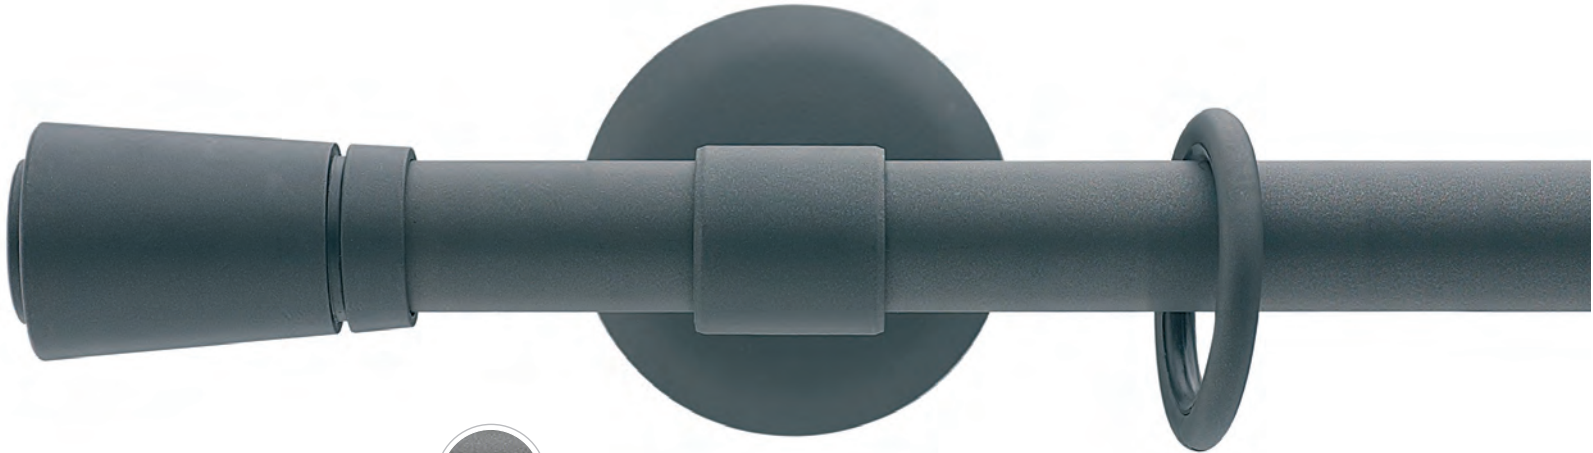

NO

INFINITY

ø 20

AT

RANDOM

ø 20