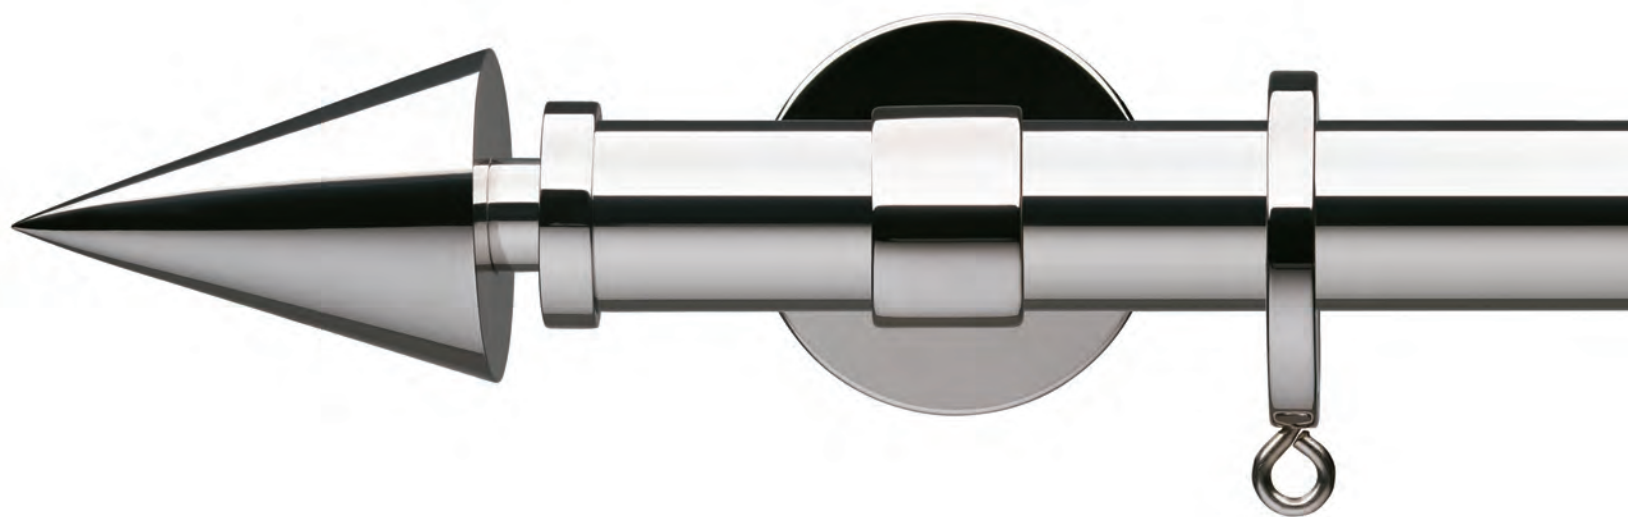

FRECCIA

∅ 25