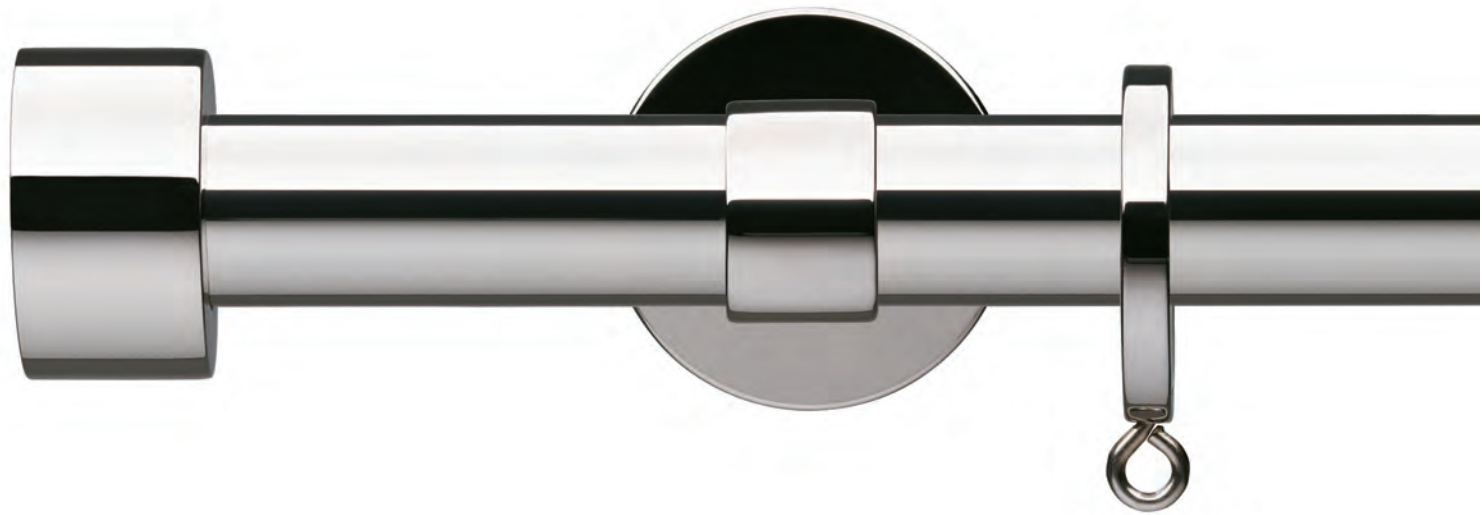

EDRO

∅ 25

OL

OA

NK

NKS

EDRO

∅ 20