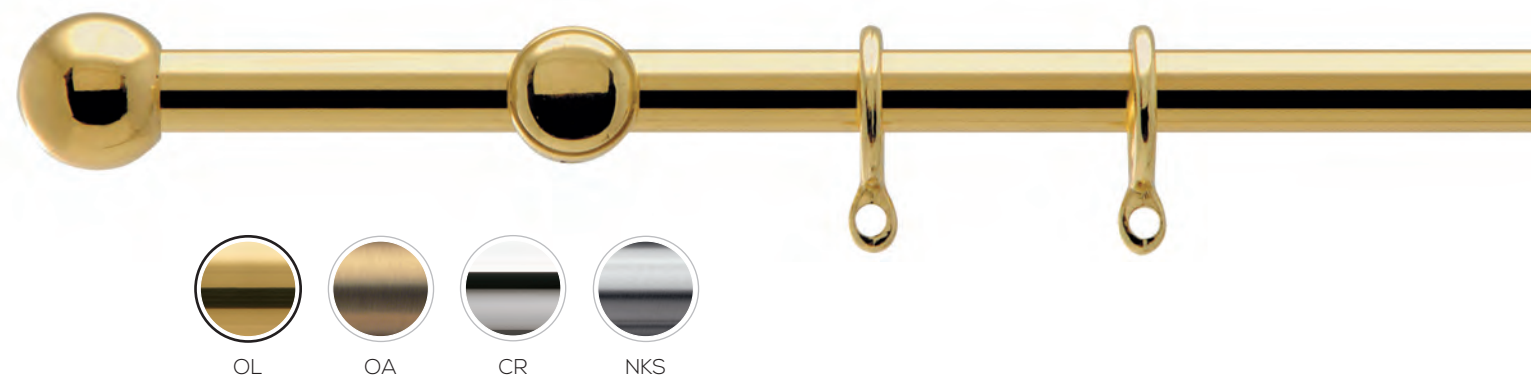

NKS

STELO D'ORO

ø 11

CLIPPER

ø 11

MICROS

ø 11

PIN-UP
ø 7