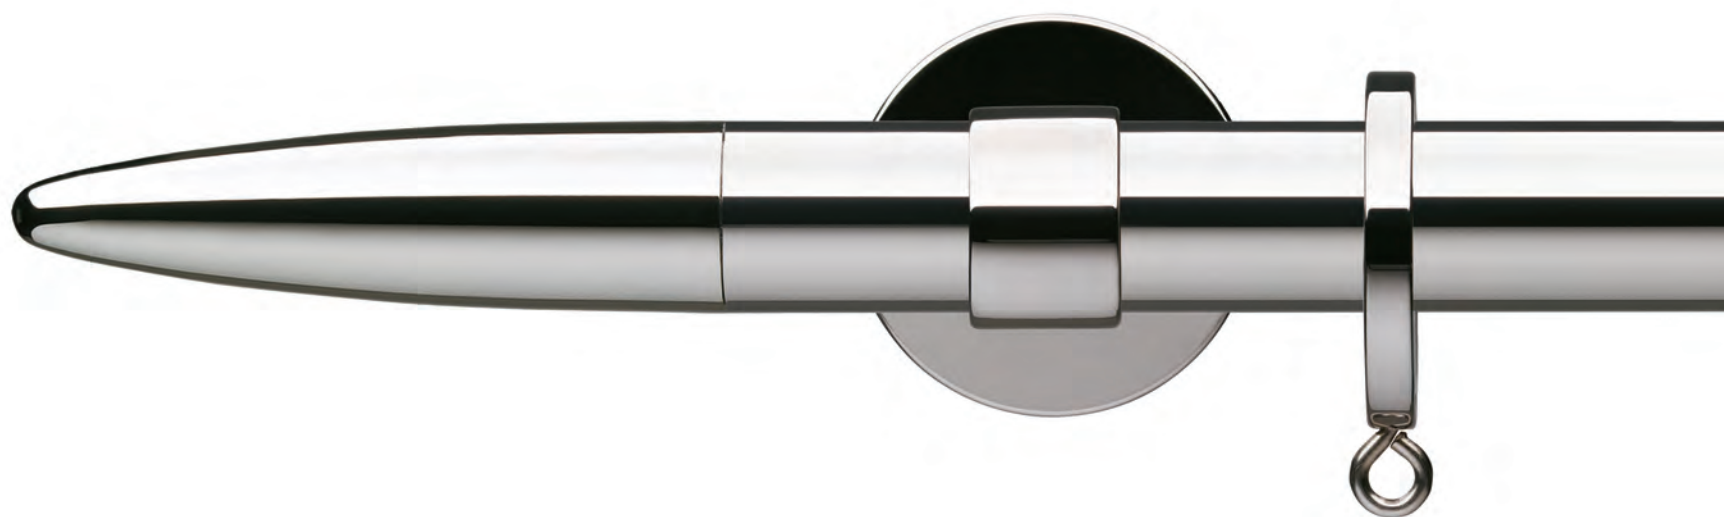

POLARIS

ø 25