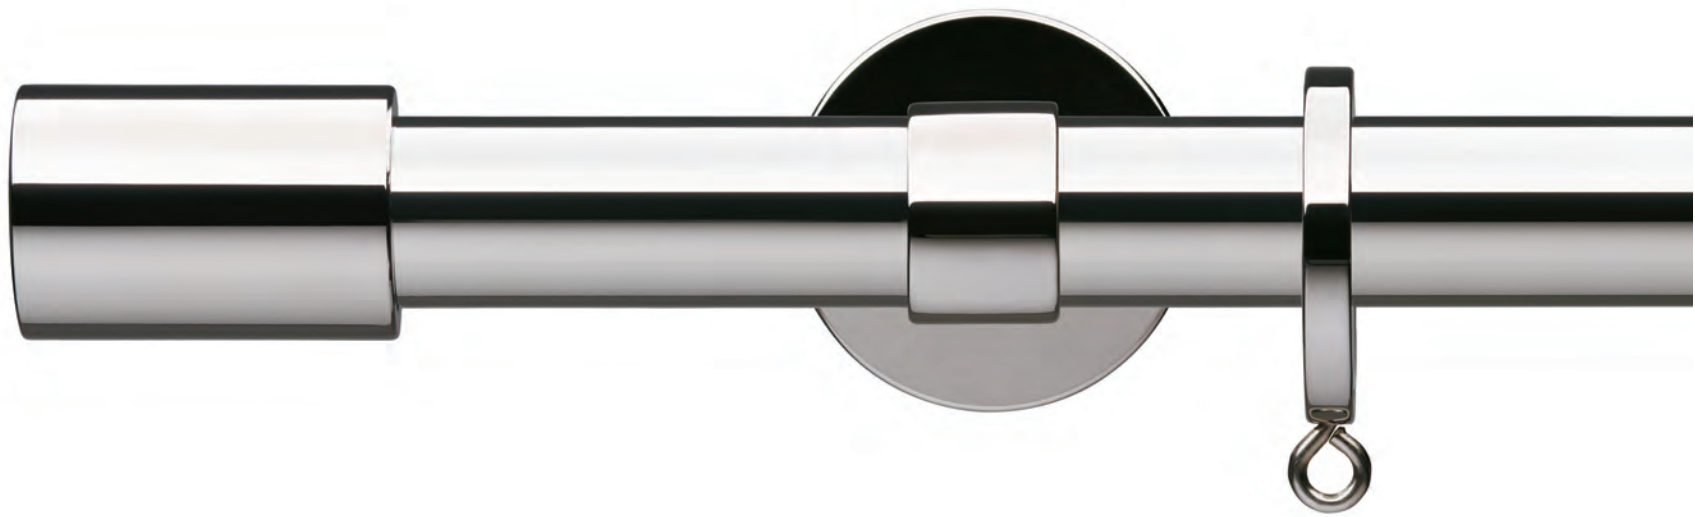

LINEÀR

ø 25

OL

OA

NK

NKS

LINEÀR

ø 20