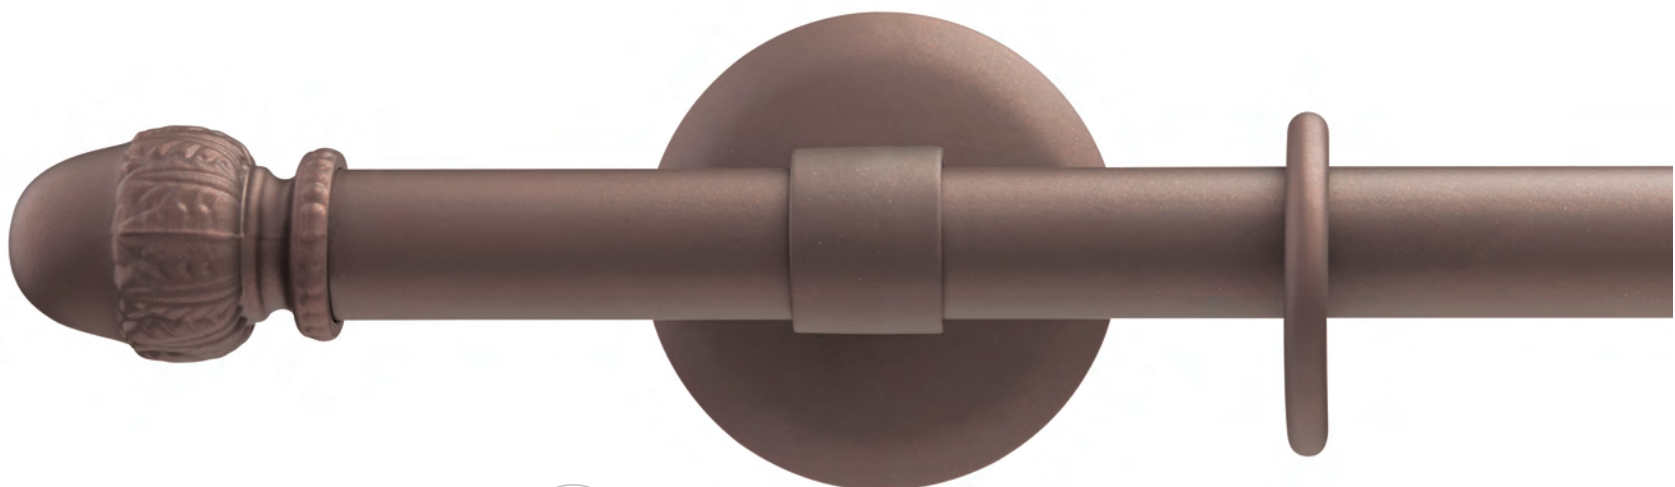

FRISÉ

ø 20

AVC

ROYALE

ø 20

MR

DELICO

ø 20