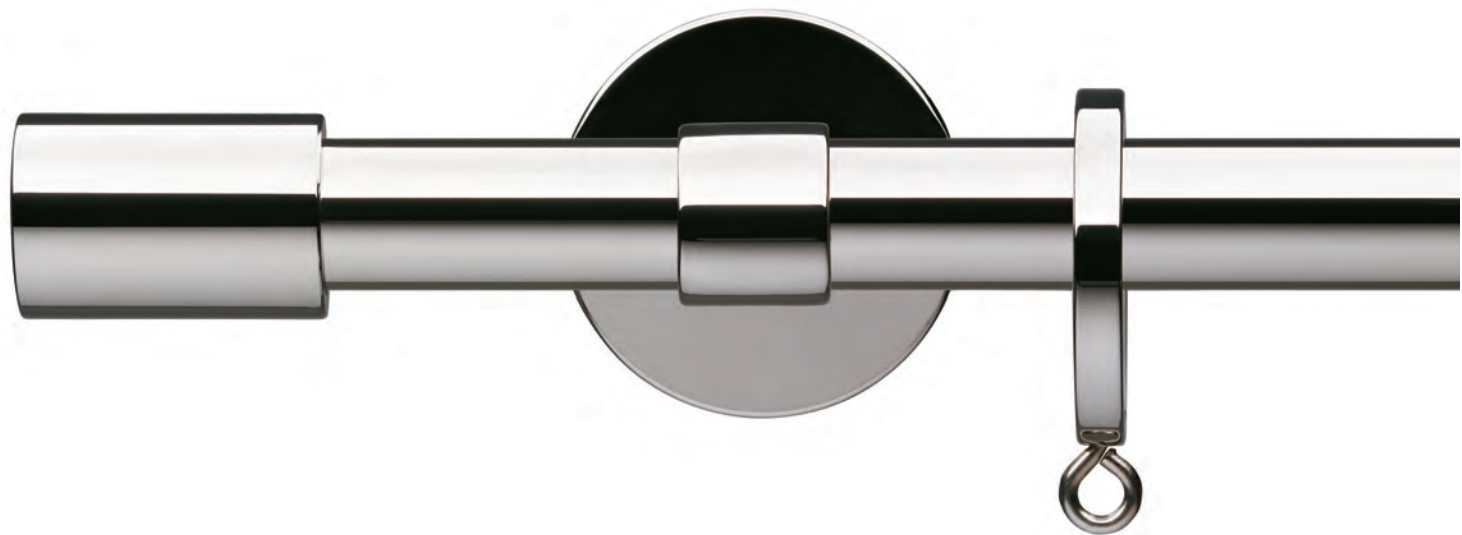

LINEÀR

ø 25

OL

OA

NK

NKS

LINEÀR

ø 20

OL

OA

NK

NKS