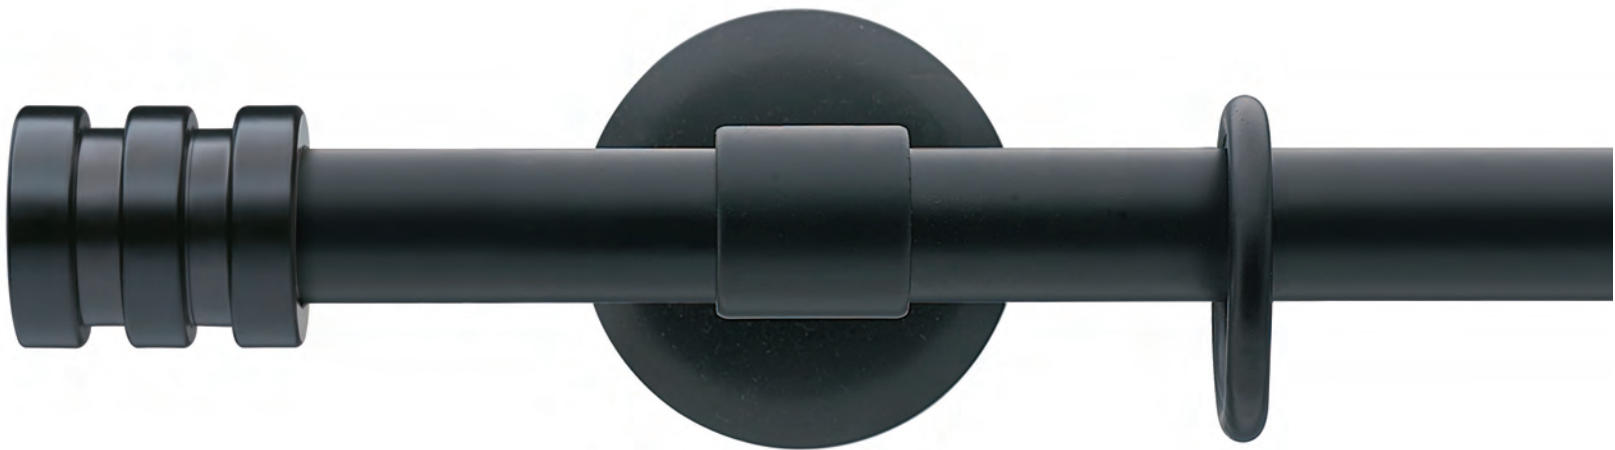

DELICO

ø 20

NO

INFINITY

ø 20

AT

RANDOM

ø 20

NO