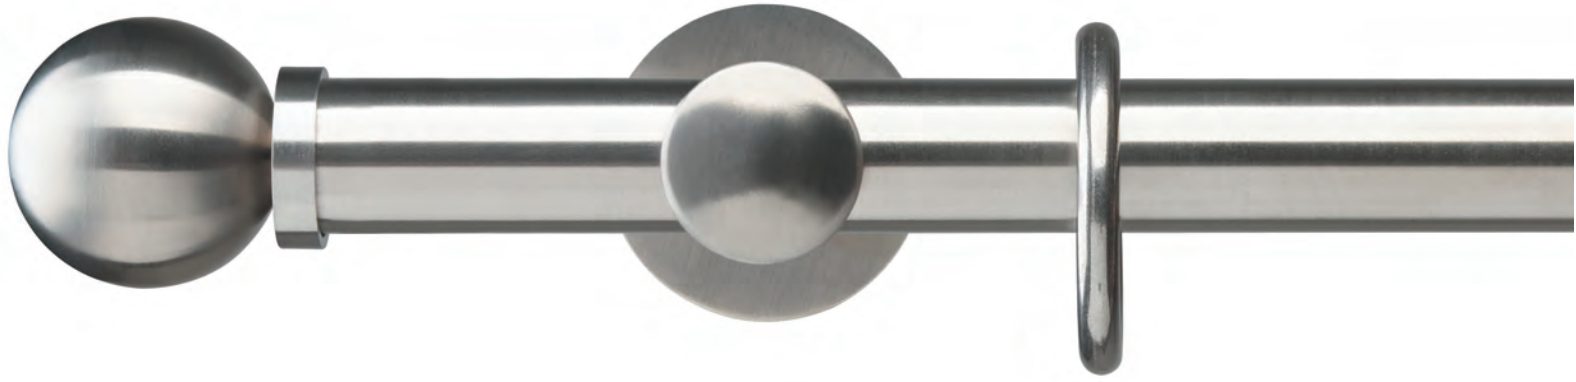

LED
ø 20

XS

LED
ø 20

XS

MARK
ø 20

XS

MARK
ø 20

XS