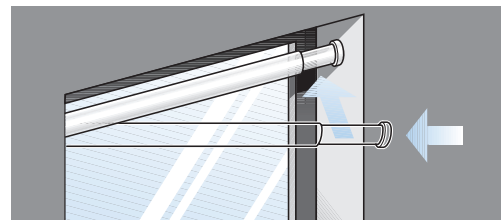

VERVE
ø8

XS

LENZ
ø 7

KELLY
ø 7

100% BLACK OUT - SPAZIO PROTETTO - NATURALE - PIACEVOLE - TRANQUILLITÀ - TESSUTO ASPETTO "LINO" - SCHERMO ALLA LUCE - 100% BLACK OUT - SPAZIO PROTETTO - PIACEVOLE - TRANQUILLITÀ - TESSUTO ASPETTO "LINO" - SCHERMO ALLA LUCE - 100% BLACK OUT - NATURALE - PIACEVOLE - TRANQUILLITÀ - TESSUTO ASPETTO "LINO" - SCHERMO ALLA LUCE - **100% BLACK OUT** - SPAZIO PROTETTO - NATURALE - PIACEVOLE - TRANQUILLITÀ - TESSUTO ASPETTO "LINO" - SCHERMO ALLA LUCE - 100% BLACK OUT - SPAZIO PROTETTO - NATURALE - TRANQUILLITÀ - TESSUTO ASPETTO "LINO" - SCHERMO ALLA LUCE - 100% BLACK OUT - SPAZIO PROTETTO - PIACEVOLE - TRANQUILLITÀ - TESSUTO ASPETTO "LINO" - SCHERMO ALLA LUCE - 100% BLACK OUT - **SPAZIO PROTETTO** - NATURALE - PIACEVOLE - TRANQUILLITÀ - TESSUTO ASPETTO "LINO" - 100% BLACK OUT - SPAZIO PROTETTO - NATURALE - PIACEVOLE - TRANQUILLITÀ - TESSUTO ASPETTO "LINO" - **TRANQUILLITÀ** - SCHERMO ALLA LUCE - 100% BLACK OUT - SPAZIO PROTETTO - NATURALE - PIACEVOLE - TRANQUILLITÀ - TESSUTO - 100% BLACK OUT - SPAZIO PROTETTO - NATURALE - PIACEVOLE - TRANQUILLITÀ - TESSUTO ASPETTO "LINO" - SCHERMO ALLA LUCE - 100% BLACK OUT - SPAZIO PROTETTO - **PIACEVOLE** - TRANQUILLITÀ - TESSUTO ASPETTO "LINO" - SCHERMO ALLA LUCE - 100% BLACK OUT - NATURALE - PIACEVOLE - TRANQUILLITÀ - TESSUTO ASPETTO "LINO" - SCHERMO ALLA LUCE - 100% BLACK OUT - SPAZIO PROTETTO - NATURALE - PIACEVOLE - TESSUTO ASPETTO "LINO" - SCHERMO ALLA LUCE - 100% BLACK OUT - SPAZIO PROTETTO - **NATURALE** - TRANQUILLITÀ - TESSUTO ASPETTO "LINO" - SCHERMO ALLA LUCE - 100% BLACK OUT - SPAZIO PROTETTO - PIACEVOLE - TRANQUILLITÀ - TESSUTO ASPETTO "LINO" - SCHERMO ALLA LUCE - 100% BLACK OUT - **SCHERMO ALLA LUCE** - SPAZIO PROTETTO - NATURALE - PIACEVOLE - TRANQUILLITÀ - TESSUTO ASPETTO "LINO" - 100% BLACK OUT - SPAZIO PROTETTO - NATURALE - PIACEVOLE - TRANQUILLITÀ - TESSUTO ASPETTO "LINO" - SCHERMO ALLA LUCE - 100% BLACK OUT - SPAZIO PROTETTO - NATURALE - PIACEVOLE - TRANQUILLITÀ - **TESSUTO ASPETTO "LINO"** - 100% BLACK OUT - SPAZIO PROTETTO - NATURALE - PIACEVOLE - TRANQUILLITÀ - TESSUTO ASPETTO "LINO" - SCHERMO ALLA LUCE - 100% BLACK OUT - SPAZIO PROTETTO - PIACEVOLE - TRANQUILLITÀ - TESSUTO ASPETTO "LINO" - SCHERMO ALLA LUCE - 100% BLACK OUT - NATURALE - PIACEVOLE - TRANQUILLITÀ