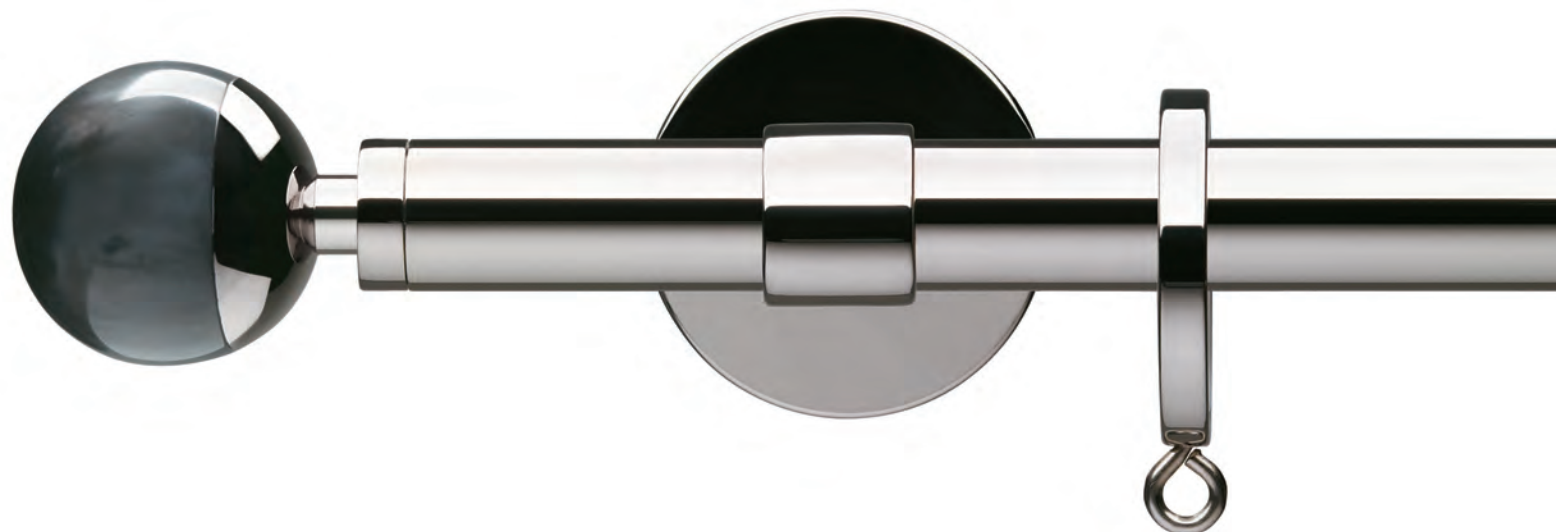

*IMPREZIOSISCI
I TUOI SPAZI*

*/ RESIN
EMBELLISH YOUR SPACES*

LUX

linea decorativa - CLASSICA

VENERE

ø 20

RB

RN