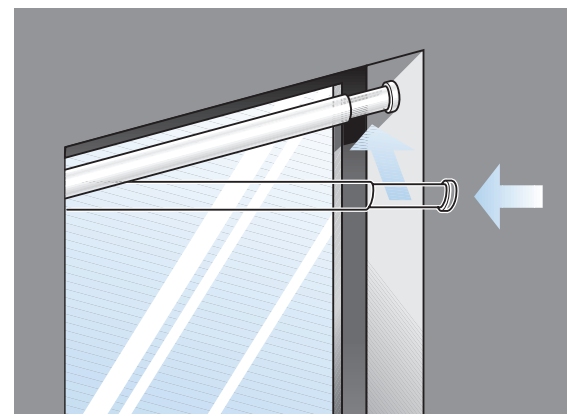

ALLUMINIO / ALUMINIUM