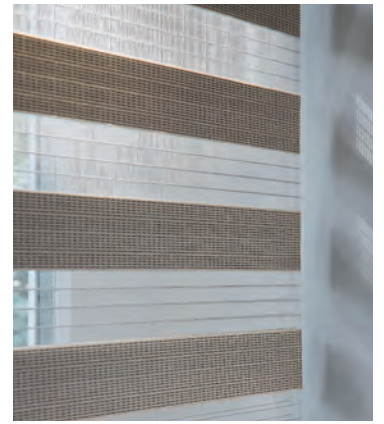

Voiles Facette® & Twist®

Un style singulier pour doser la lumière

Designed by Luxaflex®. Inspired by you.

Voiles Facette®

Éléphants tissus pour un jeu de lumière unique

Leur esthétique empreinte de douceur est le fruit d'une conception exclusive brevetée combinant deux toiles tissées en une seule. Leur confort d'utilisation est identique à celui des stores Rouleaux. Les voiles Facette® se relèvent et se descendent rapidement et en toute simplicité pour se placer en position totalement ouverte ou fermée. Vous pouvez profiter de la vue, ajuster la luminosité sans effort ou simplement bénéficier d'une totale intimité à tout moment de la journée.

« J'aime la **facilité** avec laquelle je dose la lumière et m'accorde plus d'intimité »

Un design Stylé

Idéal pour tous les styles
de fenêtres

La nouvelle collection des voiles Facette® Luxaflex® s'adaptera parfaitement aux dimensions de vos fenêtres, à travers une gamme allant des lames ultra fines pour une esthétique élégante aux grandes lames pour un style harmonieux. Les voiles Facette® se déclinent dans une belle sélection de toiles aux étonnantes couleurs et aux textures délicates pour un style unique et feutré.

Voiles Twist®

Un style singulier pour doser la lumière

Ils offrent un moyen étonnamment simple et élégant de contrôler la lumière et le degré d'intimité à toute heure de la journée et du soir. Les voiles Twist® Luxaflex® vous permettent de faire glisser sans effort deux toiles élégantes l'une derrière l'autre pour les mettre en position ouverte, semi-ouverte ou complètement fermée et ainsi créer une ambiance en adéquation avec vos envies et votre intérieur.