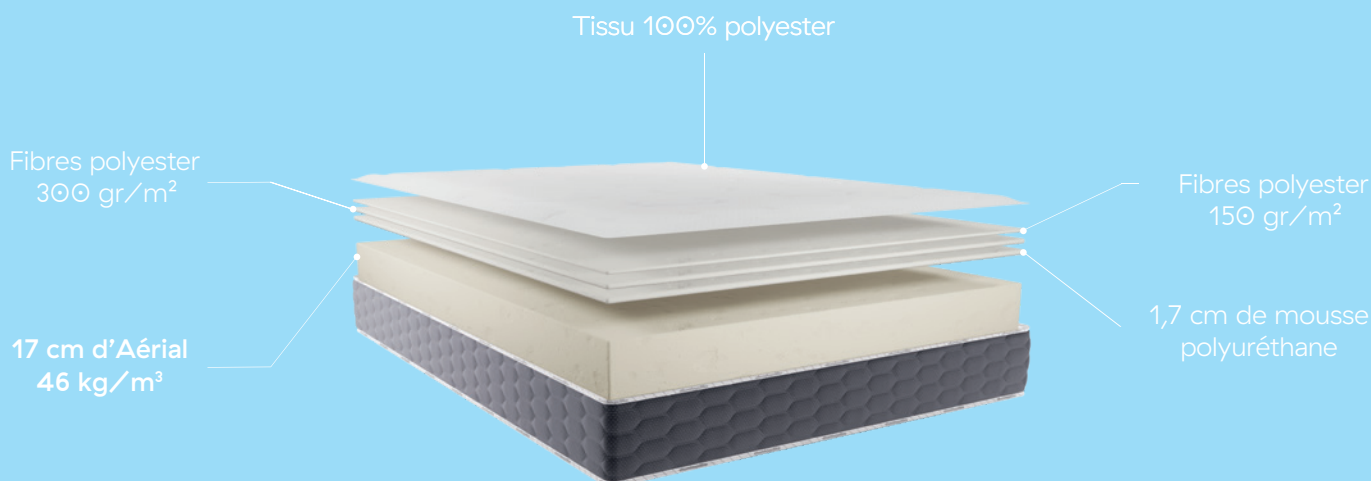

L'INSOUCIANT

Accueil : doux – Soutien ergonomique ferme

CE MATELAS SE MARIE PARFAITEMENT AVEC UN SOMMIER DUNLOPILLO !

POURQUOI CE MATELAS ?

Respirabilité et aération

Ce matelas est composé d'Aérial, une mousse polyuréthane haute résilience **ultra-aérée** exclusive à Dunlopillo qui laisse votre matelas respirer toute la nuit.

Indépendance de couchage

Dormez à deux en toute sérénité : grâce à l'Aérial, les mouvements de l'un n'affectent pas le sommeil de l'autre !

Confort

Avec ses 17 cm d'Aérial, ce matelas offre un **soutien ferme et précis** qui aide à soulager la colonne vertébrale.

Technologie No Flip

Plus besoin de retourner son matelas : il est composé d'une **face confort** adaptée à toutes les saisons et d'une face technique qui optimise la ventilation.

Made in France

Ce matelas a été entièrement créé et assemblé avec soin dans notre usine en France par nos professionnels pour vous garantir un savoir-faire unique.