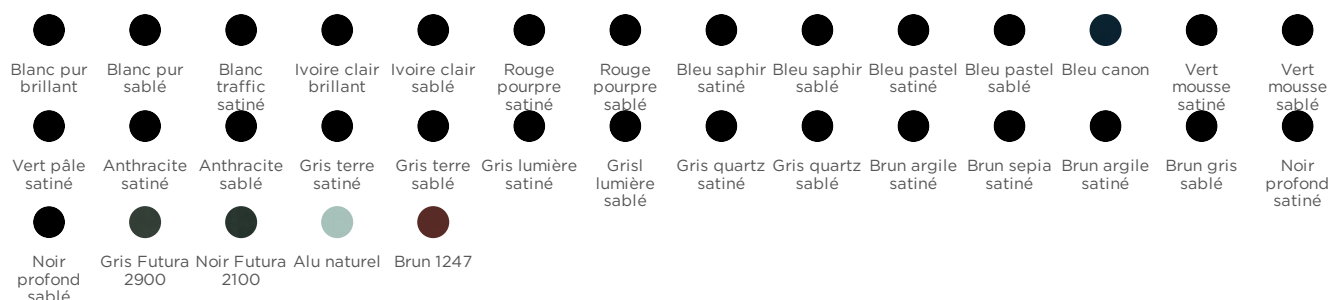

Moustiquaire

- Toile en fibre de verre enduite PVC coloris noire
- Lame finale équipée de 2 joints faisant rempart aux insectes
- Manoeuvre par tirage direct à remontée lente et verrouillage bas automatique (système push-push)

Découvrez tous nos coloris

Coloris satinés standard pour les coffres, coulisses et lames finales de volet roulant.

Coloris "Sélection Franciافlex" pour les coffres, coulisses et lames finales de volet roulant.

Coloris "Sélection Tendance" et tous les RAL à la demande.

Coloris des lames de tablier du volet.

Coloris lame finale de la moustiquaire