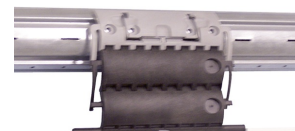

Manoeuvre du volet :

- Manoeuvre électrique Franciasoft® radio ou filaire
- [A découvrir : toutes les solutions d'automatismes et de domotique Well'com.](#)
- Motorisation Somfy® en option

Sécurité :

- Arrêt sur obstacle Sécurisoft®
- Verrous automatiques
- Simulation de présence disponible sur le volet roulant électrique radio
- Certifié NF Fermetures pour sa résistance au vent, son endurance, sa tenue à l'ensoleillement, son pouvoir d'occultation, son confort de manœuvre, sa résistance aux chocs, sa résistance à la corrosion