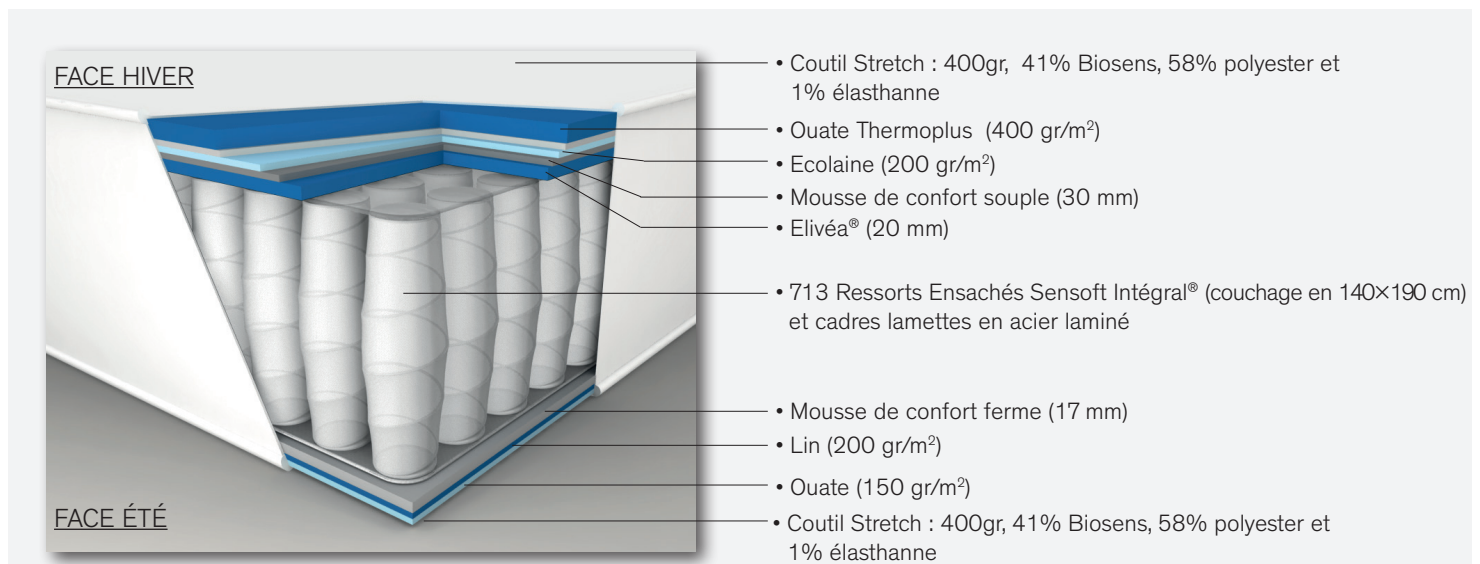

Le matelas BORÉALE dispose de 4 poignées horizontales brodées pour faciliter la mise en place.