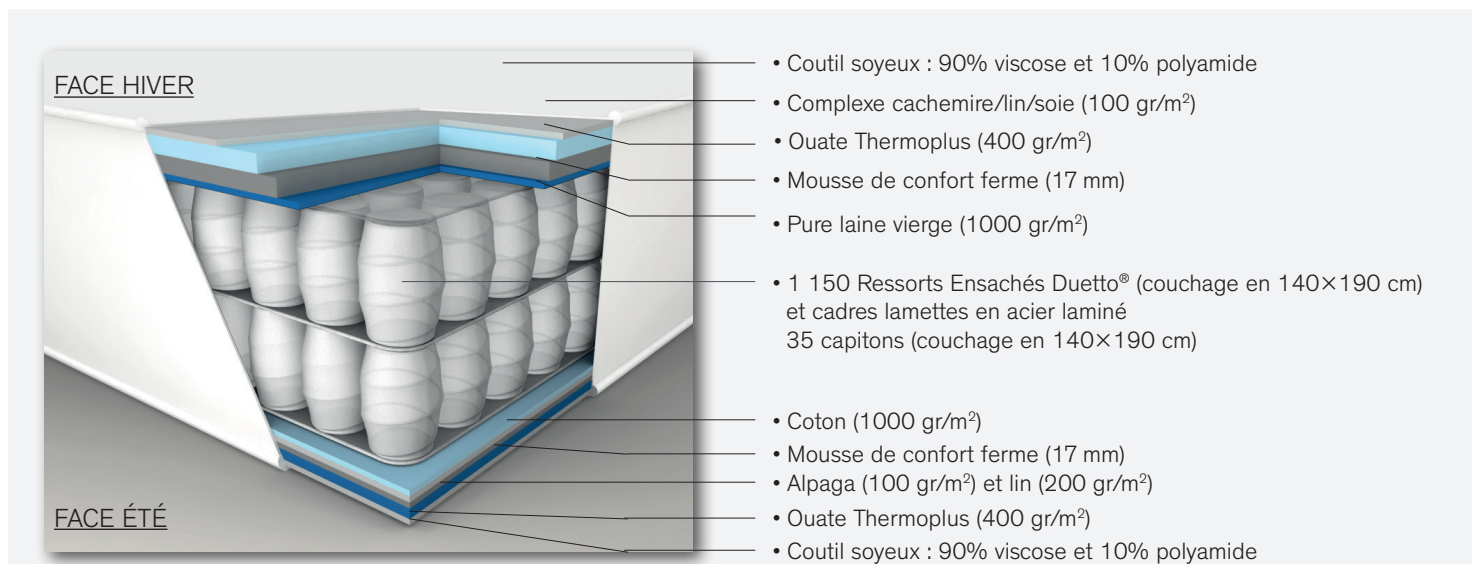

Les micro-réveils sont limités

Grâce à l'indépendance de couchage que procurent les ressorts ensachés, vous dormez à deux en toute sérénité.

Une récupération en profondeur et à une température idéale

Association de matières nobles et naturelles (cachemire, lin, pure laine vierge, alpaga et soie) aux propriétés thermorégulantes de la ouate Thermoplus

Un confort durable

Le capitonnage maintient parfaitement les matières au sein du matelas.

L'ensemble est disponible (en option) en coutil 100% coton bio certifié GOTS (Global Organic Textile Standard).

+ SOMMIER RECOMMANDÉ :

Nous vous recommandons de changer votre sommier en même temps que votre matelas.

Le matelas CONSTELLATION est recommandé avec un sommier ressorts ensachés finition cuvette de hauteur 21 cm

Le matelas CONSTELLATION dispose de 5 poignées horizontales brodées pour faciliter la mise en place.