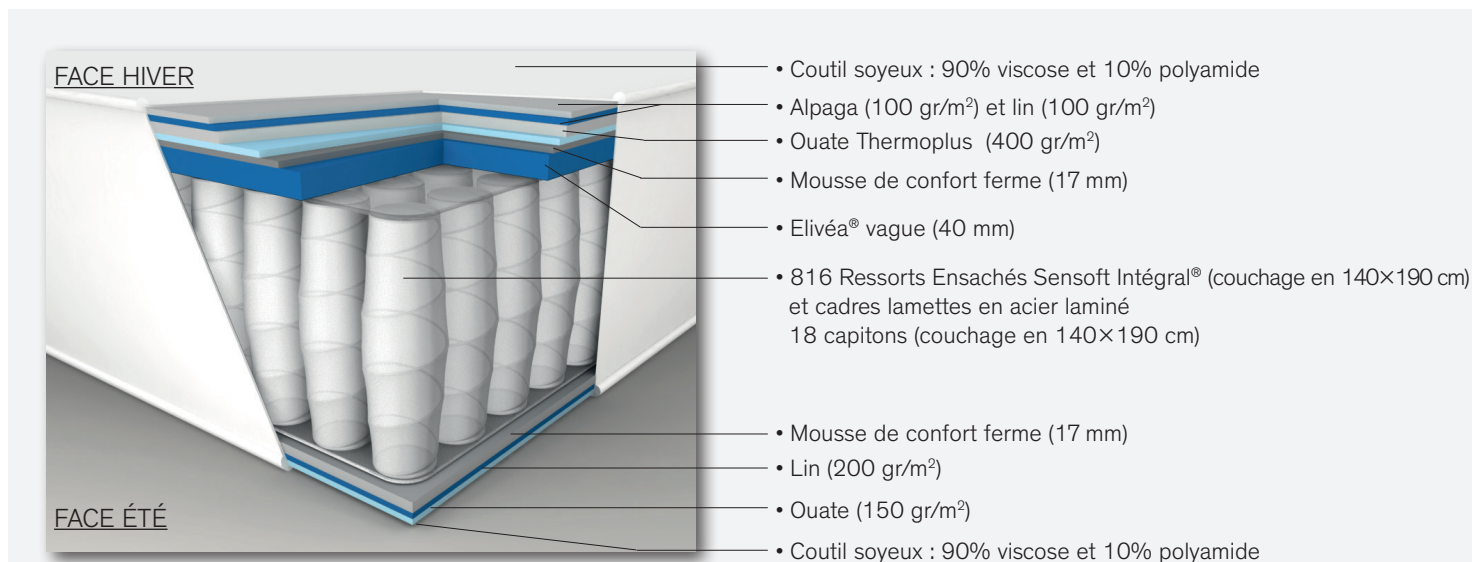

Un confort sans pression

Grâce à la mousse haute résilience Elivéa®

Une récupération en profondeur et à une température idéale

Association de matières nobles et naturelles (alpaga et lin) aux propriétés thermorégulantes de la ouate Thermoplus

Un confort durable

Le capitonnage maintient parfaitement les matières au sein du matelas.

L'ensemble est disponible (en option) en coutil 100% coton bio certifié GOTS (Global Organic Textile Standard).

+ SOMMIER RECOMMANDÉ :

Nous vous recommandons de changer votre sommier en même temps que votre matelas.

Le matelas PASSION est recommandé avec un sommier composé de ressorts ensachés et de lattes, hauteur 15 cm

Le matelas PASSION dispose de 5 poignées horizontales brodées pour faciliter la mise en place.